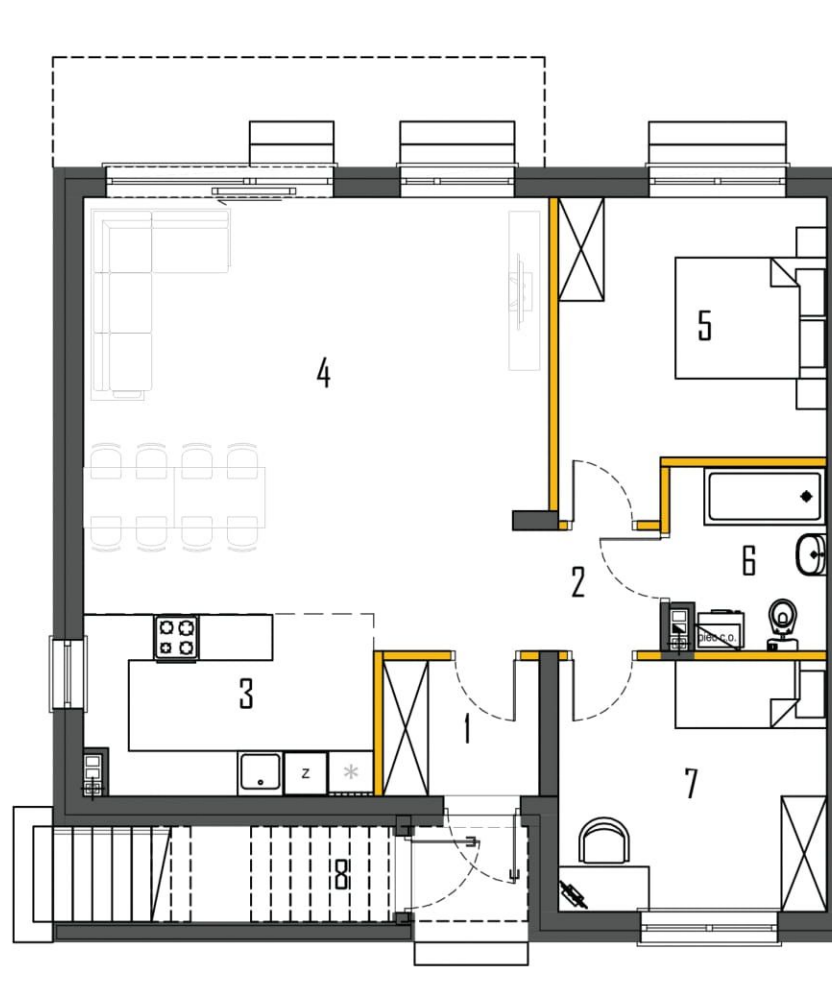

POWIERZCHNIA UŻYTKOWA 78,96m²

 POWIERZCHNIA OGRÓDKA ~40m²

PARTER78,96

1. PRZEDSIÓNEK3,61

2. HOL3,08

3. KUCHNIA8,81

4. SALON34,00

5. POKÓJ 213,11

6. ŁAZIENKA4,73

7. POKÓJ 111,62

8. SCHÓWEK1,05*

(...) * - POWIERZCHNIE NIE WLICZONE DO POWIERZCHNI UŻYTKOWEJ

RZUT PARTERU
LOKALIZACJA - ETAP 1