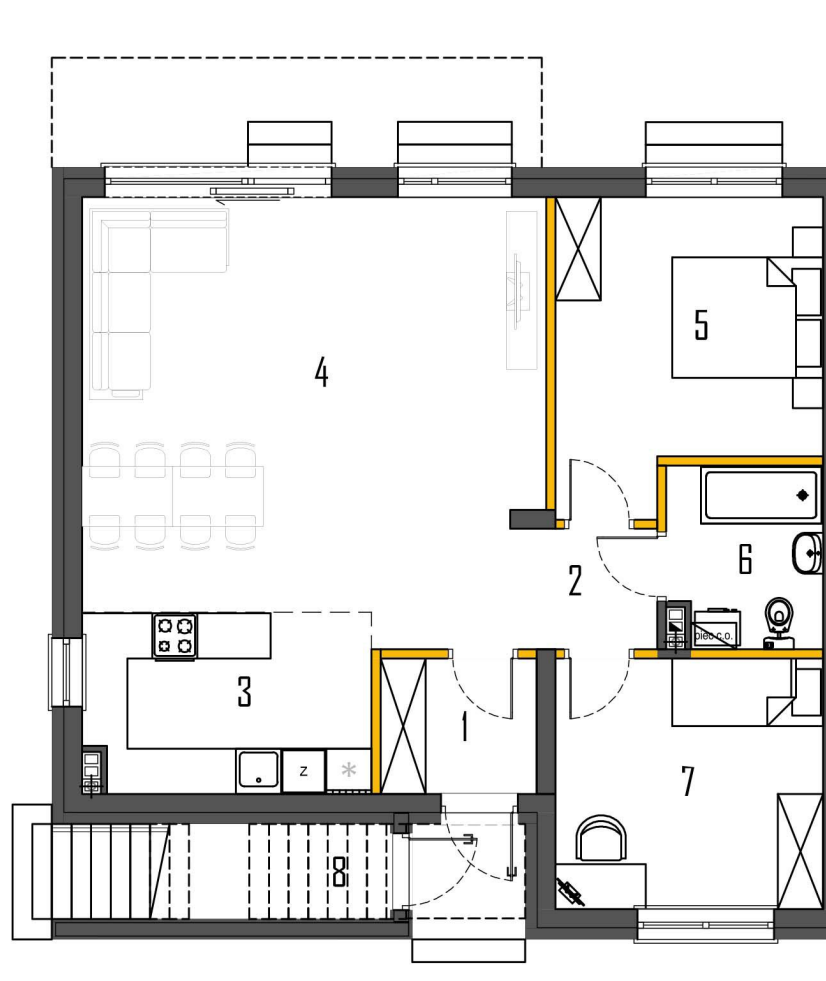

POWIERZCHNIA UŻYTKOWA 78,96m²

 POWIERZCHNIA OGRÓDKA ~45m²

PARTER78,96

1. PRZEDSIÓNEK3,61

2. HOL3,08

3. KUCHNIA8,81

4. SALON34,00

5. POKÓJ 213,11

6. ŁAZIENKA4,73

7. POKÓJ 111,62

8. SCHÓWEK1,05*

(...) * - POWIERZCHNIE NIE WLICZONE DO POWIERZCHNI UŻYTKOWEJ

RZUT PARTERU
LOKALIZACJA - ETAP I